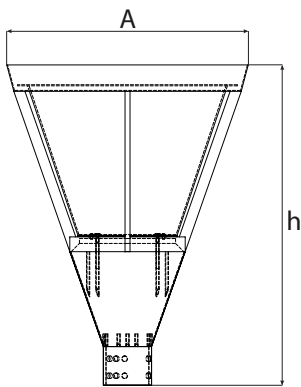

Park- und Gartenaußenleuchte für e27 lampen. Der Leuchtenkörper wird aus Aluminiumguss hergestellt, die Lichtquelle wird mit einem Aluminiumraster eingeschränkt, der Blendungen reduziert, sie hat eine durchsichtige Abdeckung aus Polycarbonat, die sich durch eine hohe mechanische Beständigkeit auszeichnet. Die äußere Schicht bietet eine hohe Wetterbeständigkeit an und auch das ästhetische Aussehen der Leuchte ist während der gesamten Betriebszeit gewährleistet. Die Leuchte wird insbesondere als Beleuchtung von Plätzen und Grünflächen, Parkanlagen und offenen Räumen empfohlen.

Dimensions/Abmessungen

TYPE	A (mm)	h (mm)
PAREO	440	630

Mounting diameter - 76mm
Aufsatzdurchmesser - 76mm
Le diamètre de l'emmanchement 76mm

WARNING!
Technical data may be changed. Photos of the luminaires may differ from reality. Last updated 8.03.2019.
Other options of the luminaire available on request.